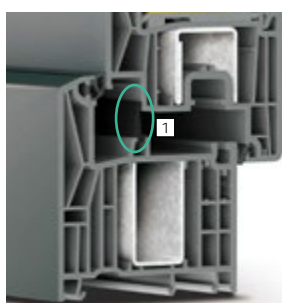

Lärm macht krank, auch wenn man ihn gar nicht mehr bewusst wahrnimmt. Untersuchungen belegen, dass die regelmäßige Belästigung mit Verkehrslärm zu einem deutlich höheren Risiko von Herz-Kreislauf-Erkrankungen führt. Lassen Sie Stress verursachenden Lärm außen vor. Durch die besondere Bautiefe von SYNEGO können spezielle Funktionsgläser verwendet werden, die für erhöhten Schallschutz sorgen – für Ruhe und ein entspanntes Zuhause.

1 Mitteldichtung